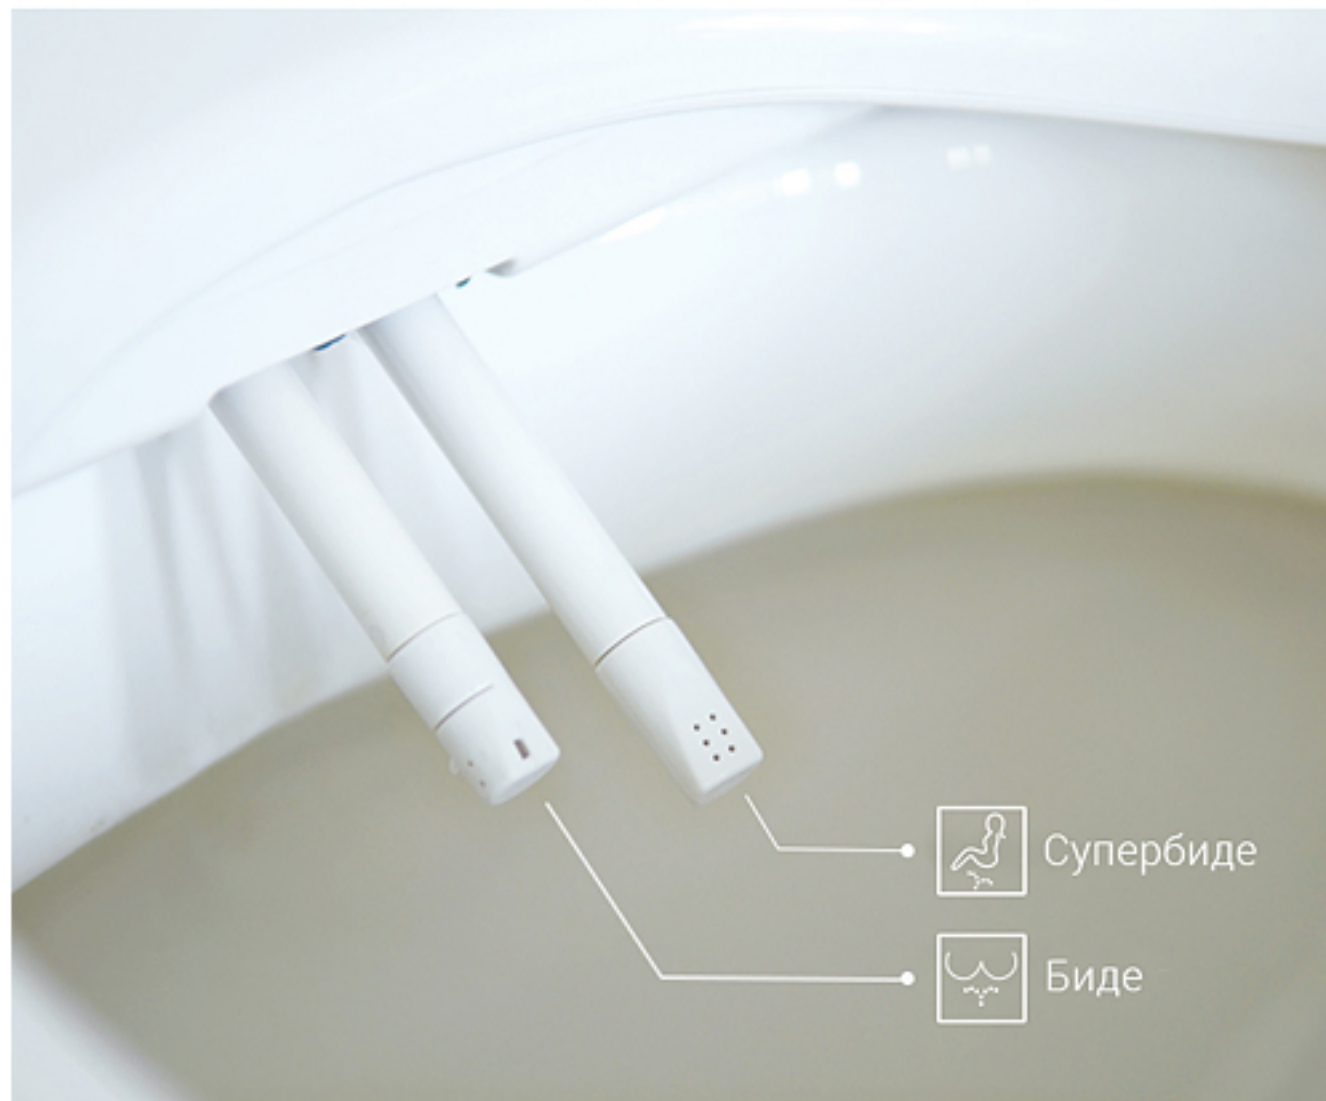

Для женщин. Ежедневная забота об интимной гигиене.

Фен

Приятная сушка теплым воздухом с возможностью регулировки.

Теплое сиденье

Регулируемый подогрев сидения-лето в ванной круглый год.

Подогрев воды

Чистая вода, используемая в Nanobidet, подогревается до нужного уровня.

Стерилизация UV

Уникальная система стерилизации ультрафиолетом

Внутренняя очистка

Тщательное очищение форсунки в специальной камере после каждого использования

Простая установка

Nanobidet можно установить и подключить самостоятельно менее, чем за 1 час.

Два отдельных направленных микро-душа осуществляют обмыв тёплой водой. Напор регулируется.

# Ультрафиолетовый стерилизатор

Направленным пучком света предотвращает образование бактерий на омываемом микро-душе.