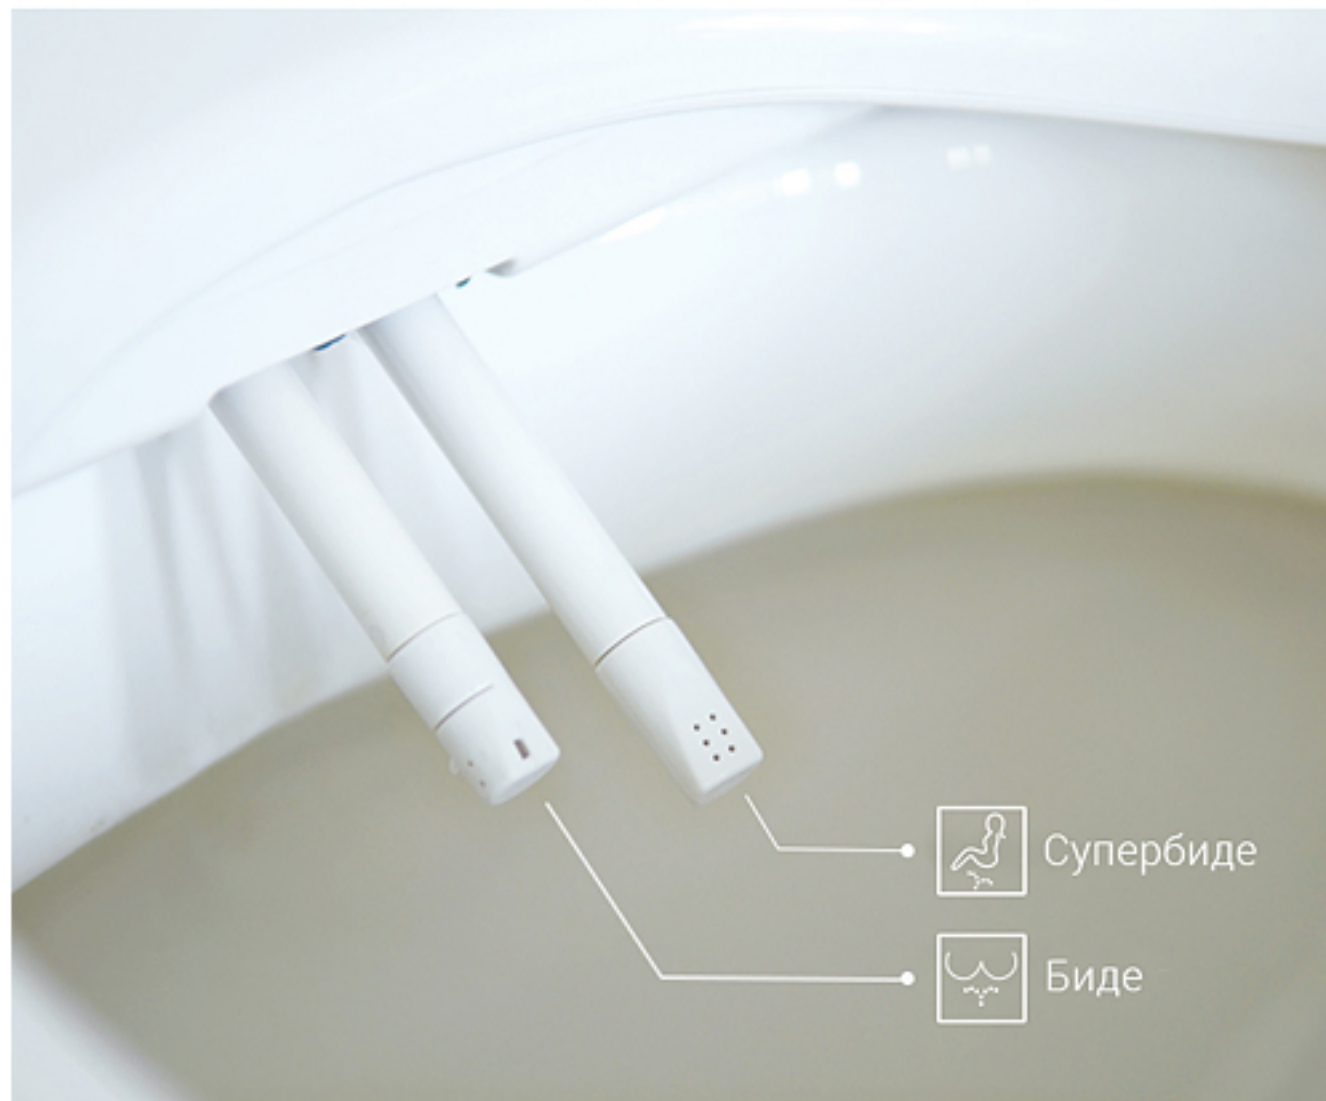

Элегантность и Эргономика.

Признанный во всем мире дизайн Nanobidet Tokyo украсит Вашу ванную комнату

А удивительная эргономика порадует каждого!

СИЛА ВОДЫ

Это что то новое!

Подмывание теплой водой - наиболее эффективный и освежающий способ сделать Ваше тело чистым.

Биде

Эта функция в Nanobidet обеспечивает новый уровень чистоты. Для всех.

Супербиде

Для женщин. Ежедневная забота об интимной гигиене.

Фен

Приятная сушка теплым воздухом с возможностью регулировки.

Теплое сиденье

Регулируемый подогрев сидения-лето в ванной круглый год.

Подогрев воды

Чистая вода, используемая в Nanobidet, подогревается до нужного уровня.

Дезодорация

Система очистки внутреннего воздуха удалит посторонние запахи.

Стерилизация UV

Уникальная система стерилизации ультрафиолетом

Внутренняя очистка

Тщательное очищение форсунки в специальной камере после каждого использования

Два отдельных направленных микро-душа осуществляют обмыв тёплой водой. Напор регулируется.